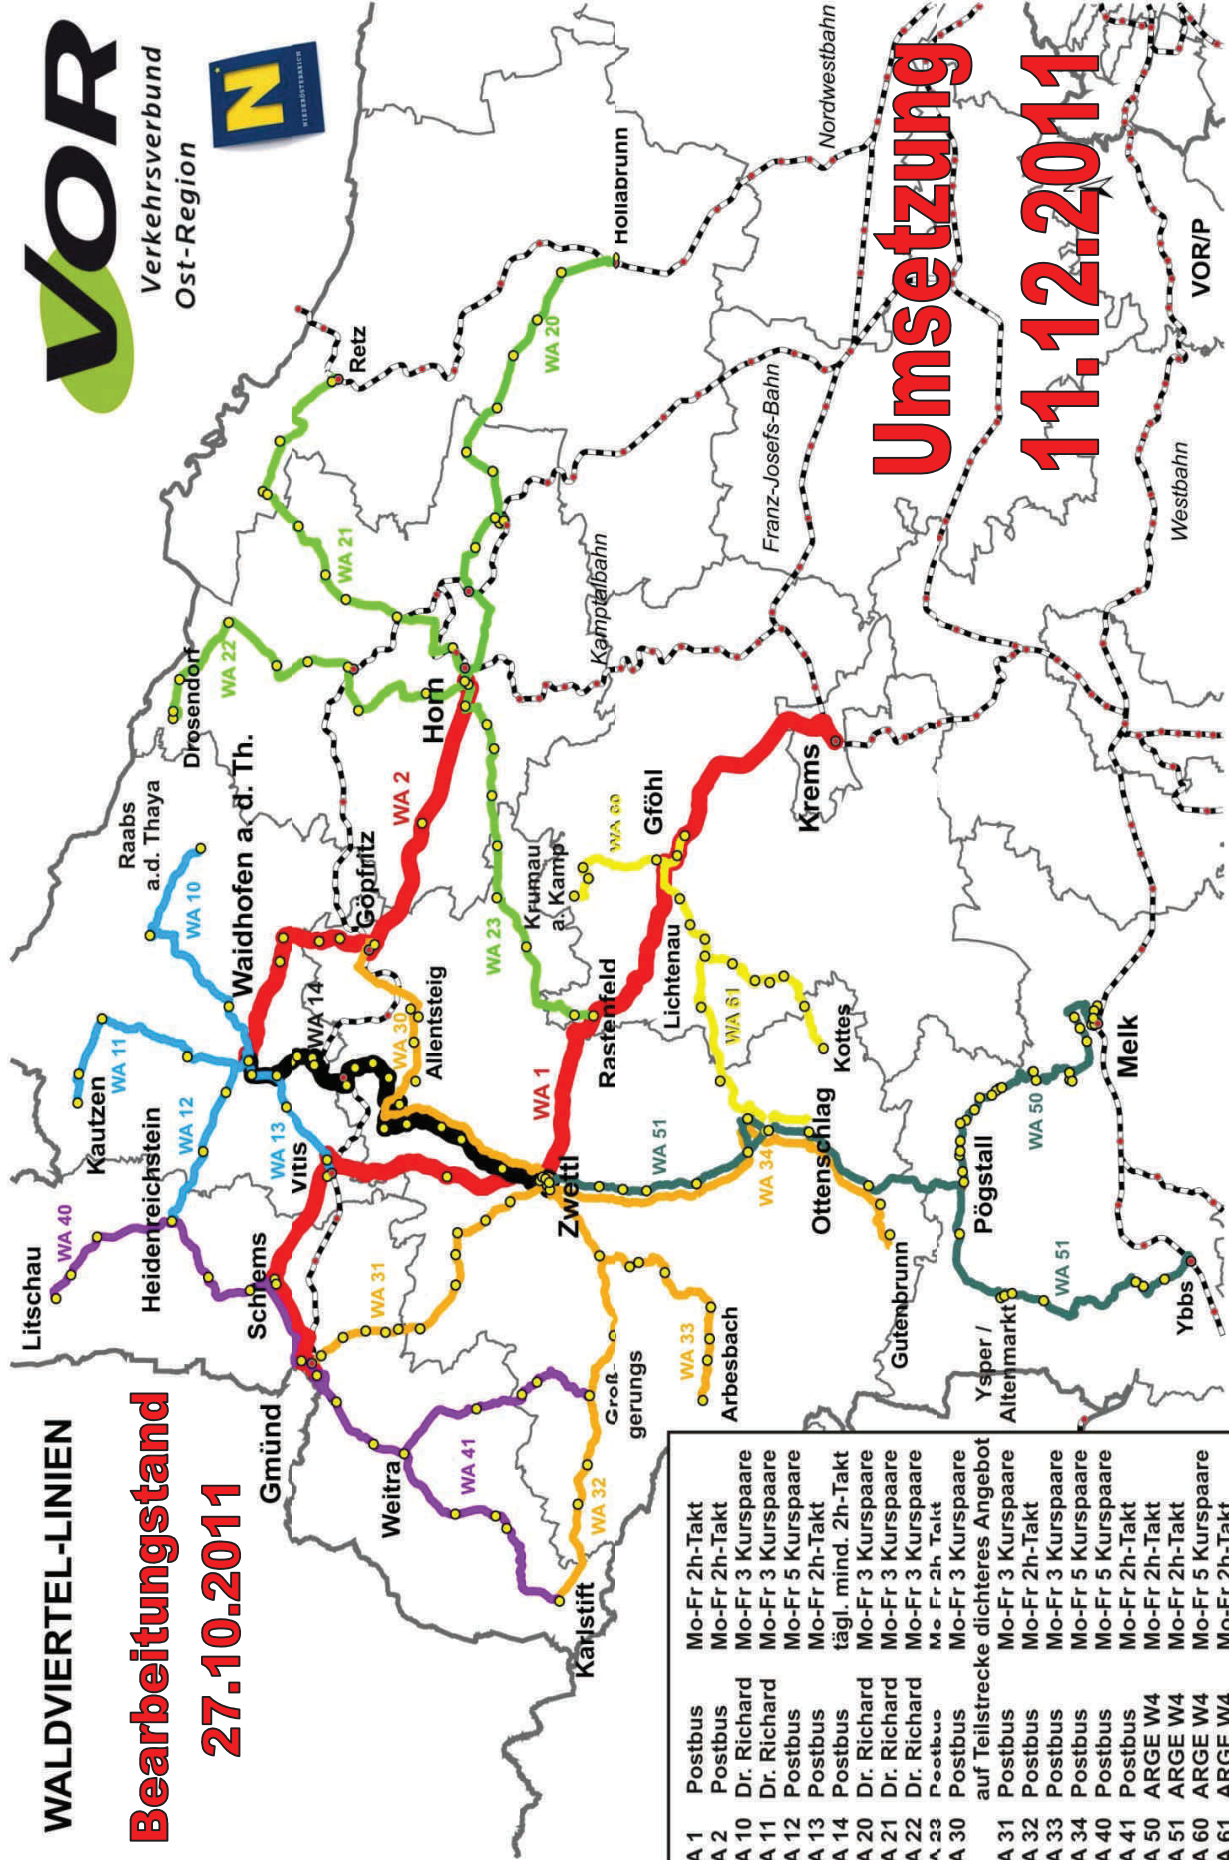

Umsetzung
11.12.2011

WALDVIERTEL-LINIEN

Bearbeitungsstand
27.10.2011

WA 1	Postbus	Mo-Fr 2h-Takt
WA 2	Postbus	Mo-Fr 2h-Takt
WA 10	Dr. Richard	Mo-Fr 3 Kurspaare
WA 11	Dr. Richard	Mo-Fr 3 Kurspaare
WA 12	Postbus	Mo-Fr 5 Kurspaare
WA 13	Postbus	Mo-Fr 2h-Takt
WA 14	Postbus	tägl. mind. 2h-Takt
WA 20	Dr. Richard	Mo-Fr 3 Kurspaare
WA 21	Dr. Richard	Mo-Fr 3 Kurspaare
WA 22	Dr. Richard	Mo-Fr 3 Kurspaare
WA 23	Postbus	Mo-Fr 2h-Takt
WA 30	Postbus	Mo-Fr 3 Kurspaare
WA 31	Postbus	auf Teilstrecke dichteres Angebot
WA 32	Postbus	Mo-Fr 3 Kurspaare
WA 33	Postbus	Mo-Fr 2h-Takt
WA 34	Postbus	Mo-Fr 3 Kurspaare
WA 40	Postbus	Mo-Fr 5 Kurspaare
WA 41	Postbus	Mo-Fr 2h-Takt
WA 50	ARGE W4	Mo-Fr 2h-Takt
WA 51	ARGE W4	Mo-Fr 2h-Takt
WA 60	ARGE W4	Mo-Fr 5 Kurspaare
WA 61	ARGE W4	Mo-Fr 2h-Takt